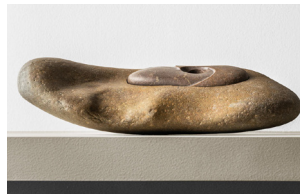

KUB 2013.03

Gabriel Orozco

Inserción orbital | Kreisförmiger Einsatz | Orbital Insertion
vulkanisch nicht-porös | volcanic non-porous, 24 x 48 x 32 cm

45 Gemeißelte Flusskieselsteine | 45 Carved River Cobbles
2013, alle von der Guerrero-Küste, Mexiko | all from the Guerrero coast, Mexico, Courtesy of the Artist und | and Kurimanzutto, Mexiko-Stadt | Mexico City

Gotas heráldicas | Heraldische Tropfen | Heraldic Drops
Marmor | marble, 14 x 40 x 28 cm

Ondas de escamas | Schuppen-Wellen | Scale Waves
Diorit | diorite, 10 x 44 x 18 cm

Papaya
vulkanisch nicht-porös | volcanic non-porous, 13 x 36 x 17 cm

Ballena | Wal | Whale
Granit | granite, 18 x 45 x 22 cm

El diablo | Das Diabolo | Diabolo
Diorit | diorite, 20 x 40 x 23 cm

Inserción erosionada | Erodiertes Einsatz | Eroded Insertion
vulkanisch nicht-porös | volcanic non-porous, 7 x 39 x 20 cm