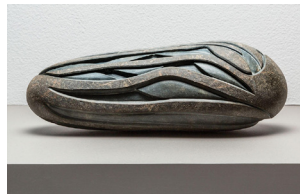

KUB 2013.03

Gabriel Orozco

Inserción orbital | Kreisförmiger Einsatz | Orbital Insertion
vulkanisch nicht-porös | volcanic non-porous, 24 x 48 x 32 cm

45 Gemeißelte Flusskieselsteine | 45 Carved River Cobbles
2013, alle von der Guerrero-Küste, Mexiko | all from the Guerrero coast, Mexico, Courtesy of the Artist und | and Kurimanzutto, Mexiko-Stadt | Mexico City

Glúteo doble | Doppelte Rundung | Double Buttock
vulkanisch nicht-porös | volcanic non-porous, 20 x 41 x 12 cm

Doble yoni | Yoni verdoppelt | Yoni Double
Diorit | diorite, 8 x 34 x 13 cm

Roca Tortuga | Schildkröten-Stein | Turtle Rock
Diorit | diorite, 11 x 30 x 30 cm

Gotas heráldicas | Heraldische Tropfen | Heraldic Drops
Marmor | marble, 14 x 40 x 28 cm

Ondas de escamas | Schuppen-Wellen | Scale Waves
Diorit | diorite, 10 x 44 x 18 cm

Papaya
vulkanisch nicht-porös | volcanic non-porous, 13 x 36 x 17 cm